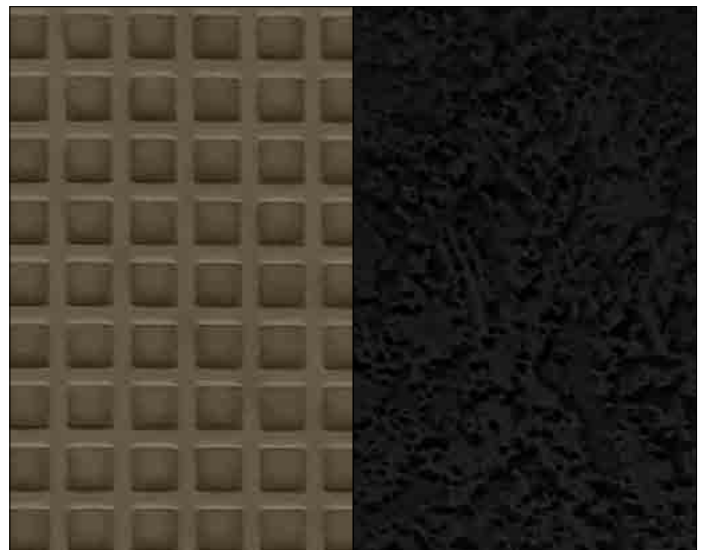

FABRIC-LINE

FABRIC-LINE

Die FABRIC-LINE - raffiniert und zeitgemäß - bietet ein vielfältiges Sortiment von unterschiedlichen Textilien. Das Zusammenspiel der haptischen Beschaffenheiten, Strukturen und Farben schaffen ein einzigartiges multisensorisches Erlebnis.

Die FABRIC-LINE als ANTIGRAV kann dehnfugenfrei verarbeitet werden und wirkt sich zusätzlich positiv auf die Raumakustik aus.

The FABRIC-LINE - smart and contemporary - offers a diverse range of different textiles. The interplay of the haptic properties, structures and colours creates a unique multi-sensory experience.

The FABRIC-LINE as ANTIGRAV can be processed without expansion joints and also has a positive effect on the room acoustic.

FL CUBE VELVET Pearl

FL COMB VELVET Curry

FL CREPA VELVET Volcano

FL SQUARE 2 VELVET Mocha

FL LAVA VELVET Coal

FABRIC-LINE

FL CREPA VELVET Avocado*

2600 x 1000 / **NA** 22705
2600 x 1000 / **SA** 22715

FL CREPA VELVET Avocado Antigrav*

2613 x 1005 / **NA** 22735

FL CREPA VELVET Volcano*

2600 x 1000 / **NA** 22706
2600 x 1000 / **SA** 22717