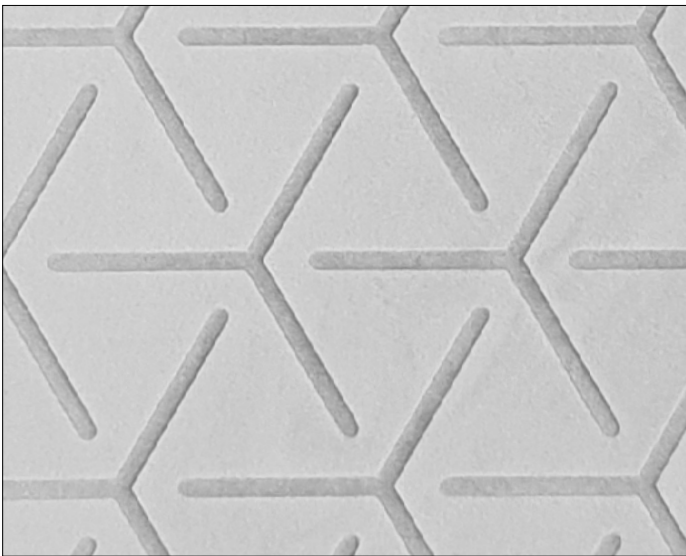

FABRIC-LINE

Die FABRIC-LINE - raffiniert und zeitgemäß - bietet ein vielfältiges Sortiment von unterschiedlichen Textilien. Das Zusammenspiel der haptischen Beschaffenheiten, Strukturen und Farben schaffen ein einzigartiges multisensorisches Erlebnis.

Die FABRIC-LINE als ANTIGRAV kann dehnfugenfrei verarbeitet werden und wirkt sich zusätzlich positiv auf die Raumakustik aus.

The FABRIC-LINE - smart and contemporary - offers a diverse range of different textiles. The interplay of the haptic properties, structures and colours creates a unique multi-sensory experience.

The FABRIC-LINE as ANTIGRAV can be processed without expansion joints and also has a positive effect on the room acoustic.

FL CUBE VELVET Pearl